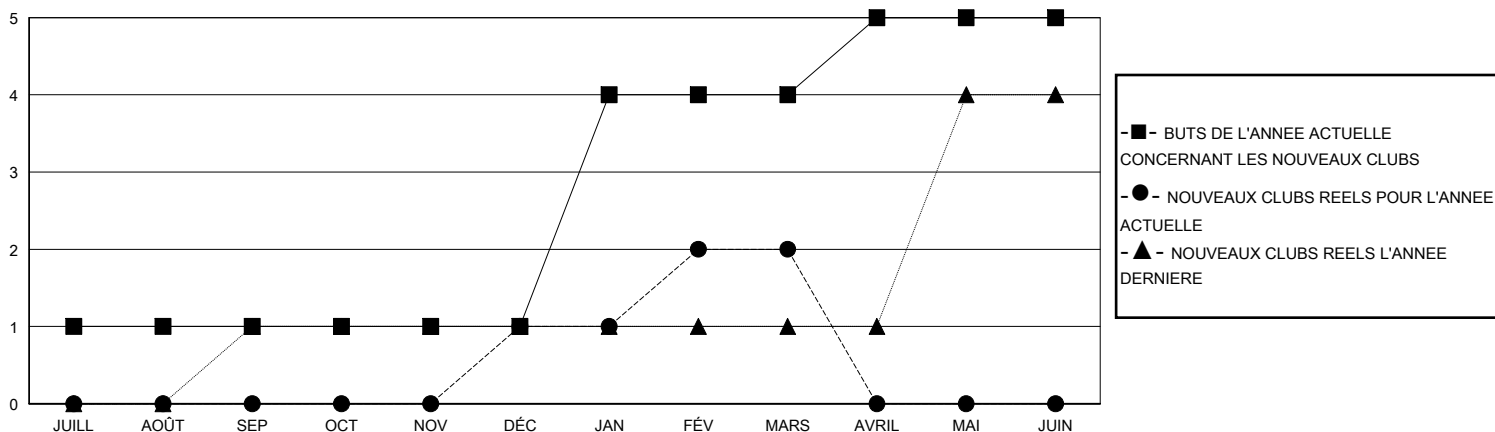

MONTHLY MEMBERSHIP PROGRESS REPORT

District 417

Results as of: 3/31/2024

GMT:

LIEU REPUBLIQUE DE MADAGASCAR

RC EME

Clubs				Membres			
RESULTATS POUR 2023-2024				RESULTATS POUR 2023-2024			
TRIMESTRE	BUT CONCERNANT LES NOUVEAUX CLUBS	NOUVEAUX CLUBS	CLUBS ANNULÉS	TRIMESTRE	OBJECTIF DE CROISSANCE NETTE DE L'EFFECTIF	CROISSANCE ACTUELLE DE L'EFFECTIF	TOTAL DES MEMBRES RADIES (y compris les transferts)
JUILL/AOÛT/SEP	1	0	0	JUILL/AOÛT/SEP	45	49	44
OCT/NOV/DÉC	0	1	0	OCT/NOV/DÉC	40	97	96
JAN/FÉV/MARS	3	1	0	JAN/FÉV/MARS	40	114	64
AVRIL/MAI/JUIN	1	0	0	AVRIL/MAI/JUIN	25	0	0

BUTS ET NOUVEAUX CLUBS REELS - CUMULATIF