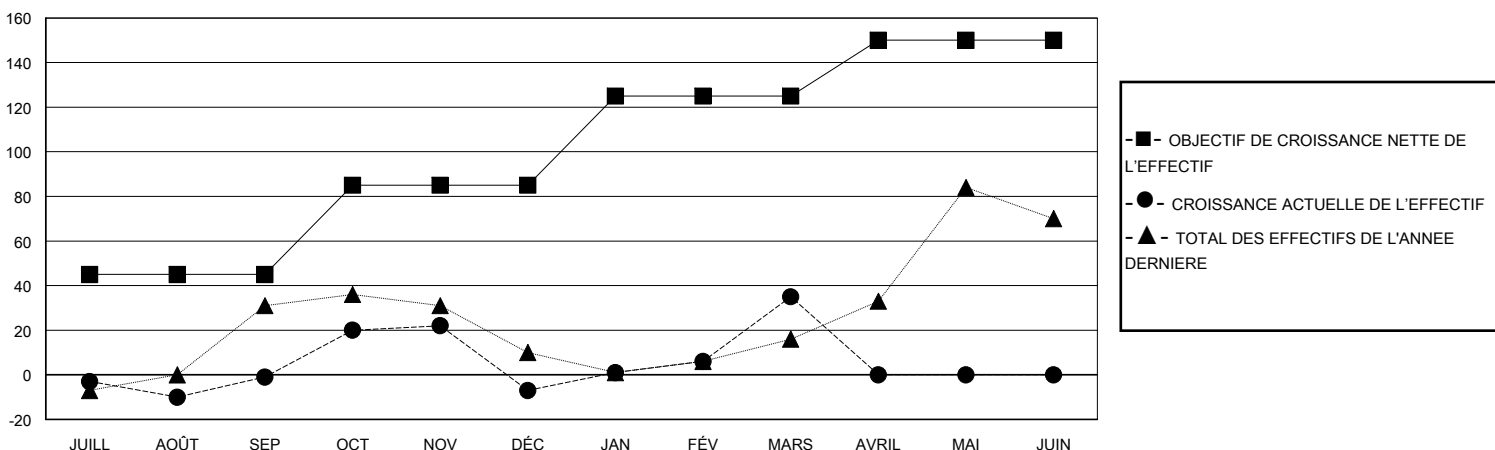

BUTS ET MEMBRES REELS - CUMULATIF

CLUBS RADIES: 0	50 CLUBS OF 76 ONT AJOUTE 1 OU PLUSIEURS NOUVEAUX MEMBRES	DISTRIBUTION PAR SEXE
		HOMME 992 (59.76%)
		FEMME 668 (40.24%)
MEMBRES RADIES	CLIQUEZ ICI POUR LES INFORMATIONS CUMULATIVES SUR LES EFFECTIFS	NOMBRE TOTAL DE MEMBRES D'UNITÉS FAMILIALES 278
DECEDE 8		MEMBRES DE FAMILLE QUI RÈGLEMENT LA MOITIÉ DES COTISATIONS 142
CLUB ANNULE 0		
AUTRE 196		
TOTAL 204